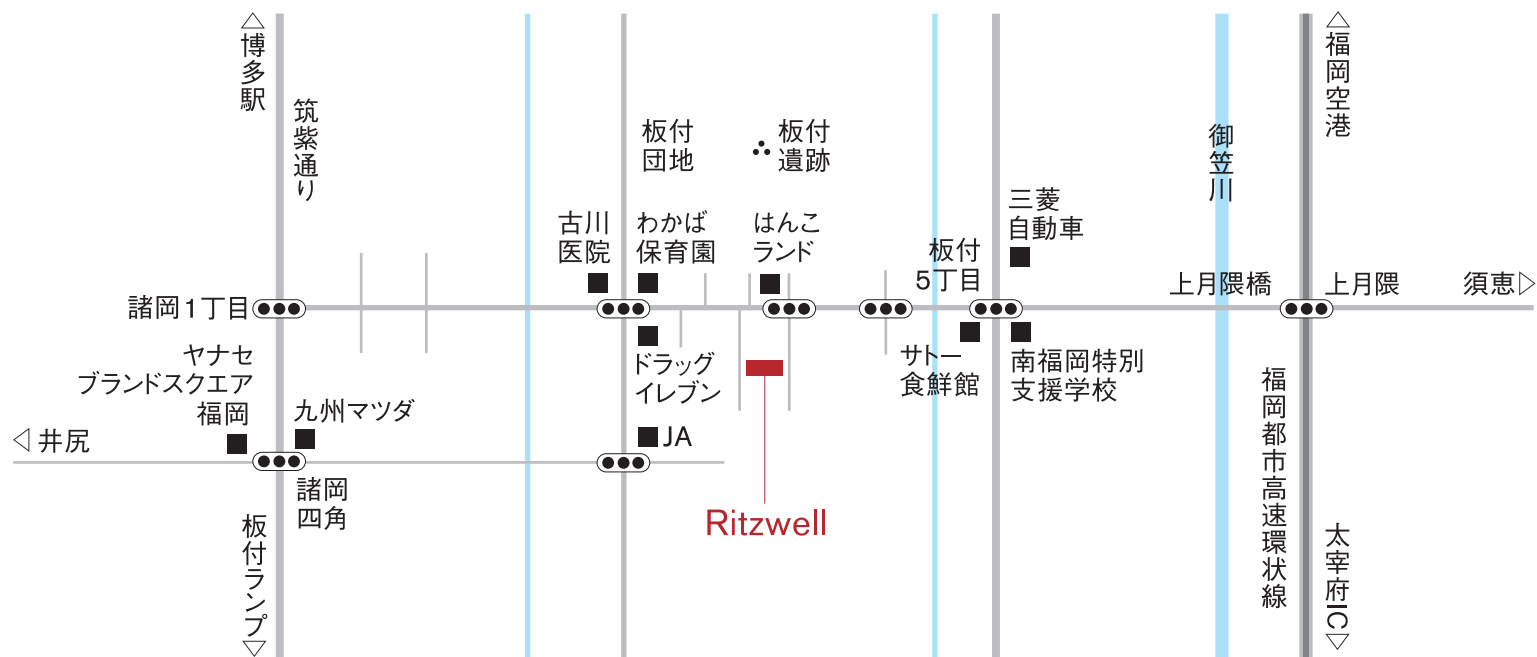

FUKUOKA

福岡ショールーム

〒812-0888

福岡市博多区板付 5-2-9 2F

TEL : 092-584-2240

営業時間 : 10:00 ~ 18:00

定休日 : 日曜日、祝日

※事前予約制

(ご来場の2日前までにご予約下さい)

公共交通機関でお越し頂く場合

博多駅バスターミナル 13 番のりばより「板付 7 丁目行き」のバスにお乗りいただき、バス停「板付団地第二」で降りてください

バス停を降りて、わかば保育園とドラッグイレブンのある交差点を左折、100m くらい歩くと右手に「Ritzwell」の文字が入った建物が見えてきます。

お車でお越し頂く場合

- ・お車でお越しの際は、建物正面にあります駐車場をご利用ください
- ・「博多駅」よりタクシーでお越し頂く場合は、所要時間約 20 分です

接客サービス

ショールーム来場時に図面をご持参いただければ、具体的なレイアウトや張地コーディネートのご提案が可能です。ご希望のお客様は、ぜひご持参ください。

ご予約・キャンセル

ショールームは「事前予約制」です。ご来場予定日の 2 日前までにご予約ください。前日・当日のご予約は、お電話にてお申込みください。一組ずつ接客時間を確保してご案内しておりますので、ご予約の時間から大幅に遅れる場合やキャンセルされる際は事前にご連絡をお願いいたします。