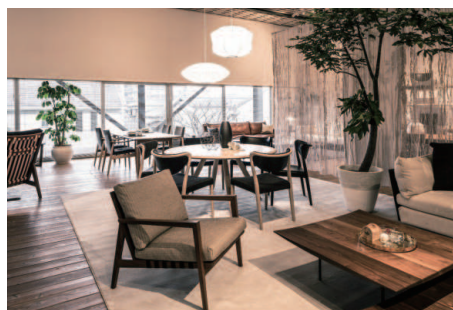

(ご来場の2日前までにご予約下さい)

公共交通機関でお越し頂く場合

博多駅バスターミナル 13 番のりばより「板付 7 丁目行き」のバスにお乗りいただき、バス停「板付団地第二」で降りてください

バス停を降りて、わかば保育園とドラッグイレブンのある交差点を左折、100m くらい歩くと右手に「Ritzwell」の文字が入った建物が見えてきます。

お車でお越し頂く場合

- ・お車でお越しの際は、建物正面にあります駐車場をご利用ください
- ・「博多駅」よりタクシーでお越し頂く場合は、所要時間約 20 分です