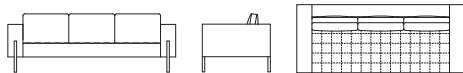

### SOFA 3-SEATER

ソファ 3人掛(クッション2分割)

W1960xD900xH770 SH380 AH630

**AVENUE 2412**  
アヴェニュー 2412

スティール ■ BK

FABRIC		LEATHER	
R	460,900	AL	817,300
I	504,900	L	946,000
T	548,900	LE	1,074,700
Z	592,900	LX	1,270,500
⌘	396,000	※張地をご支給の場合	

### SOFA 3-SEATER(L)

ソファ 3人掛(L)(クッション2分割)

W2220xD900xH770 SH380 AH630

**AVENUE 2413**  
アヴェニュー 2413

スティール ■ BK

FABRIC		LEATHER	
R	492,800	/	
I	539,000		
T	585,200		
Z	631,400		
⌘	423,500		

### SOFA 3-SEATER(L)

ソファ 3人掛(L)(クッション3分割)

W2220xD900xH770 SH380 AH630

**AVENUE 2414**  
アヴェニュー 2414

スティール ■ BK

FABRIC		LEATHER	
R	501,600	AL	887,700
I	547,800	L	1,031,800
T	594,000	LE	1,175,900
Z	640,200	LX	1,392,600
⌘	433,400	※張地をご支給の場合	