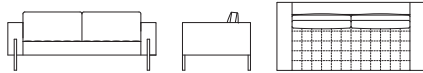

### SOFA 1-SEATER

ソファ 1人掛

W980xD900xH770 SH380 AH630

**AVENUE 2411**  
アヴェニュー 2411

スティール ■ BK

FABRIC		LEATHER	
R	280,500	AL	437,800
I	303,600	L	496,100
T	326,700	LE	554,400
Z	349,800	LX	642,400
⌘	245,300	※張地をご支給の場合	

### SOFA 3-SEATER

ソファ 3人掛(クッション2分割)

W1960xD900xH770 SH380 AH630

**AVENUE 2412**  
アヴェニュー 2412

スティール ■ BK

FABRIC		LEATHER	
R	460,900	AL	817,300
I	504,900	L	946,000
T	548,900	LE	1,074,700
Z	592,900	LX	1,270,500
⌘	396,000	※張地をご支給の場合	