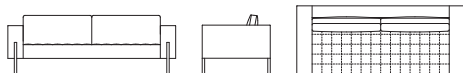

### SOFA 1-SEATER

ソファ 1人掛

W980xD900xH770 SH380 AH630

**AVENUE 2411**  
アヴェニュー 2411

スティール ■ BK

FABRIC		LEATHER	
R	280,500	AL	437,800
I	303,600	L	496,100
T	326,700	LE	554,400
Z	349,800	LX	642,400
⌘	245,300	※張地をご支給の場合	

### SOFA 3-SEATER

ソファ 3人掛(クッション2分割)

W1960xD900xH770 SH380 AH630

**AVENUE 2412**  
アヴェニュー 2412

スティール ■ BK

FABRIC		LEATHER	
R	460,900	AL	817,300
I	504,900	L	946,000
T	548,900	LE	1,074,700
Z	592,900	LX	1,270,500
⌘	396,000	※張地をご支給の場合	

### SOFA 3-SEATER(L)

ソファ 3人掛(L)(クッション2分割)

W2220xD900xH770 SH380 AH630

**AVENUE 2413**  
アヴェニュー 2413

スティール ■ BK

FABRIC		LEATHER	
R	492,800	/	
I	539,000		
T	585,200		
Z	631,400		
⌘	423,500		