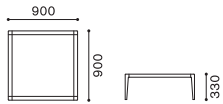

COZY BOIS

コージボア

DESIGN : ATELIER D.O.

ITEM VARIATION

LIVING TABLE

SIDE TABLE

SPECIFICATION

[仕様] 天板 : ウォールナット 突板 (ウレタン塗装 NL)
脚部 : ウォールナット ムク材 (ウレタン塗装 NL)

[特記事項] 一体型

[VISUAL PAGE 掲載] P090

ITEM / SIZE	ITEM NO.	TABLE TOP	LEGS	PRICE
LIVING TABLE (W900×D900) リビングテーブル (W900×D900)	CB 712-090-SQ CB 712-090-SQ	ウォールナット 突板 ■ NL (ウレタン塗装)	ウォールナット ムク材 ■ NL (ウレタン塗装)	291,500

W900×D900×H330

LIVING TABLE (W1200×D600) リビングテーブル (W1200×D600)	CB 713-120-OB CB 713-120-OB	ウォールナット 突板 ■ NL (ウレタン塗装)	ウォールナット ムク材 ■ NL (ウレタン塗装)	278,300
---	---------------------------------------	-----------------------------	------------------------------	---------