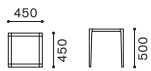

COZY BOIS

コージボア

DESIGN : ATELIER D.O.

ITEM VARIATION

LIVING TABLE

SIDE TABLE

SPECIFICATION

[仕様] 天板 : ウォールナット 突板 (ウレタン塗装 NL)
脚部 : ウォールナット ムク材 (ウレタン塗装 NL)

[特記事項] 一体型

[VISUAL PAGE 掲載] P090

ITEM / SIZE	ITEM NO.	TABLE TOP	LEGS	PRICE
LIVING TABLE (W900×D900) リビングテーブル (W900×D900)	CB 712-090-SQ CB 712-090-SQ	ウォールナット 突板 ■ NL (ウレタン塗装)	ウォールナット ムク材 ■ NL (ウレタン塗装)	291,500

W900×D900×H330

LIVING TABLE (W1200×D600) リビングテーブル (W1200×D600)	CB 713-120-OB CB 713-120-OB	ウォールナット 突板 ■ NL (ウレタン塗装)	ウォールナット ムク材 ■ NL (ウレタン塗装)	278,300
---	---------------------------------------	-----------------------------	------------------------------	---------

W1200×D600×H330

SIDE TABLE (W450×D450) サイドテーブル (W450×D450)	CB 714-045-SQ CB 714-045-SQ	ウォールナット 突板 ■ NL (ウレタン塗装)	ウォールナット ムク材 ■ NL (ウレタン塗装)	113,300
--	---------------------------------------	-----------------------------	------------------------------	---------