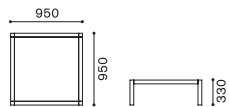

## ITEM VARIATION

SIDE TABLE

## SPECIFICATION

- [標準仕様] 天板 : ナラ 突板 (ウレタン塗装 WN・BK) [特記事項] 一体型  
 脚部 : ホワイトアッシュ材 (ウレタン塗装 WN・BK)
- [アップグレード] 木部 : ナラ 突板・ホワイトアッシュ (マットウレタン塗装 mTG・mBK)

ITEM / SIZE	ITEM NO.	TABLE TOP	LEG	PRICE
<b>SIDE TABLE (W950xD950)</b> サイドテーブル(W950xD950)	<b>LW 2091-095-SQ</b> LW 2091-095-SQ	ナラ 突板 (ウレタン塗装) ■ WN	ホワイトアッシュ材 (ウレタン塗装) ■ WN	246,400

W950xD950xH330

ナラ 突板 (ウレタン塗装) ■ BK

ホワイトアッシュ材 (ウレタン塗装) ■ BK

<b>SIDE TABLE (W950xD500)</b> サイドテーブル(W950xD500)	<b>LW 2092-095-OB</b> LW 2092-095-OB	ナラ 突板 (ウレタン塗装) ■ WN	ホワイトアッシュ材 (ウレタン塗装) ■ WN	220,000
---	---	---------------------	-------------------------	---------