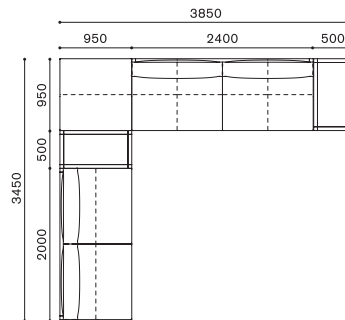

SET. T
LW 2014+2043+2015
¥1,966,800~

SET. U
LW 2014+2042+2015
¥2,125,200~

SET. V
LW 2043+2017+2041+2017+2092+2019
¥2,381,500~

SET. W
LW 2030+2091+2031
¥2,105,400~

SET. X
LW 2013+2092+2043+2029+2092
¥2,329,800~