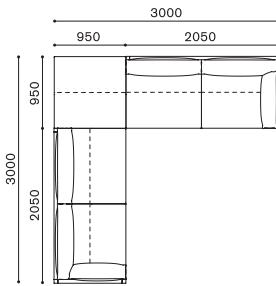

SET. T
LW 2014+2043+2015
¥1,966,800~