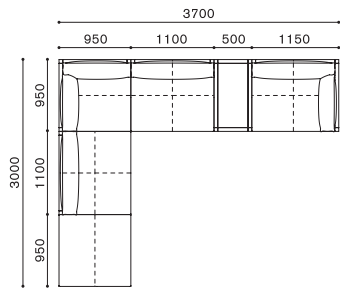

SET. V
LW 2043+2017+2041+2017+2092+2019
¥2,381,500~