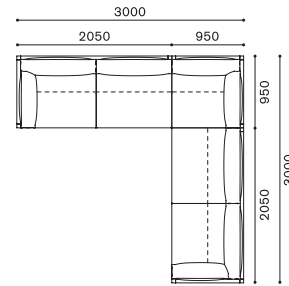

SET. U
LW 2014+2042+2015
¥2,125,200~