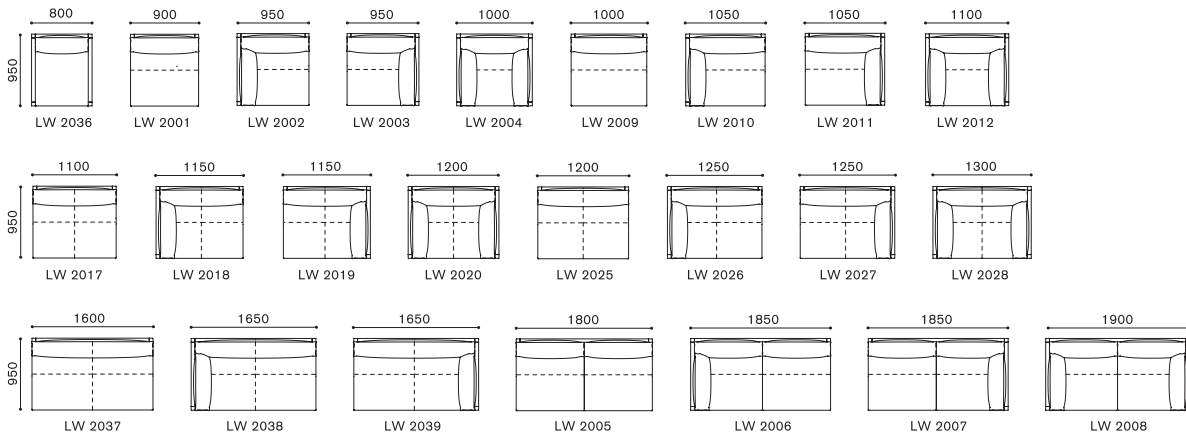

ITEM / SIZE: LW 2080
 ITEM NO.: LW 2080
 PRICE: (See table)

※1 点線 - - - - は、布張り仕様時の縫製ラインです。

FEATURES

LEEWISE EXCLUSIVE ITEM

リーワイズ エクスクルーシブ 商品アイテム

SCALE : 1/100

※表示価格は税込価格です。

LEEWISE EXCLUSIVE MODULAR SOFA