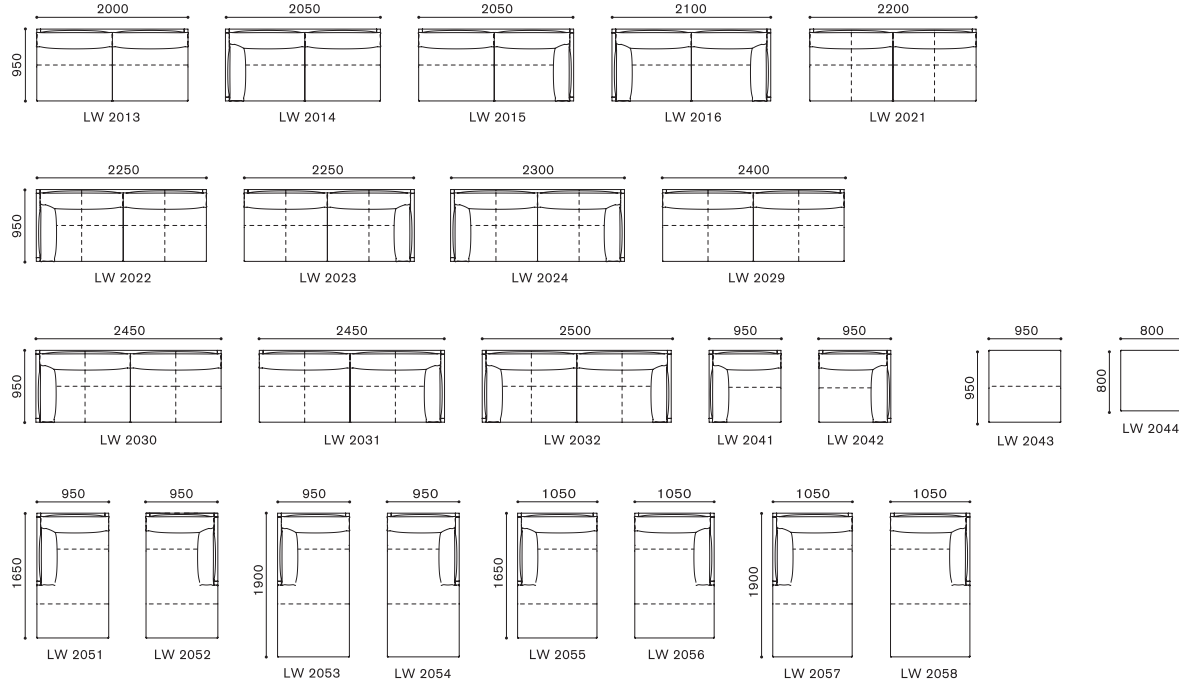

ITEM / SIZE: LW 2080
 ITEM NO.: LW 2080
 PRICE: (See table)

※1 点線 - - - - は、布張り仕様時の縫製ラインです。

FEATURES

LEEWISE EXCLUSIVE ITEM

リーワイズ エクスクルーシブ 商品アイテム

SCALE : 1/100

※表示価格は税込価格です。

LEEWISE EXCLUSIVE MODULAR SOFA

リーワイズ エクスクルーシブ モデュラーソファ
 DESIGN : JUNICHIRO WATANABE & RITZWELL

FEATURES

LEEWISE EXCLUSIVE ITEM

リーワイズ エクスクルーシブ 商品アイテム

SCALE : 1/100

※点線-----は、皮革張り仕様時(AL・L・LE・LXクラス)の縫製ラインです。

LEEWISE EXCLUSIVE SET EXAMPLE

リーワイズ エクスクルーシブ セッティング例