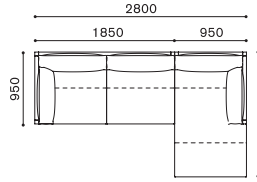

SET. P
LW 2006+2052
¥1,380,500~