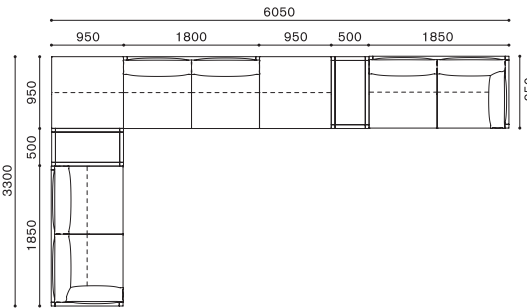

SET. Z
LW 2006+2092+2043+2005+2043+2092+2007
¥3,253,800~