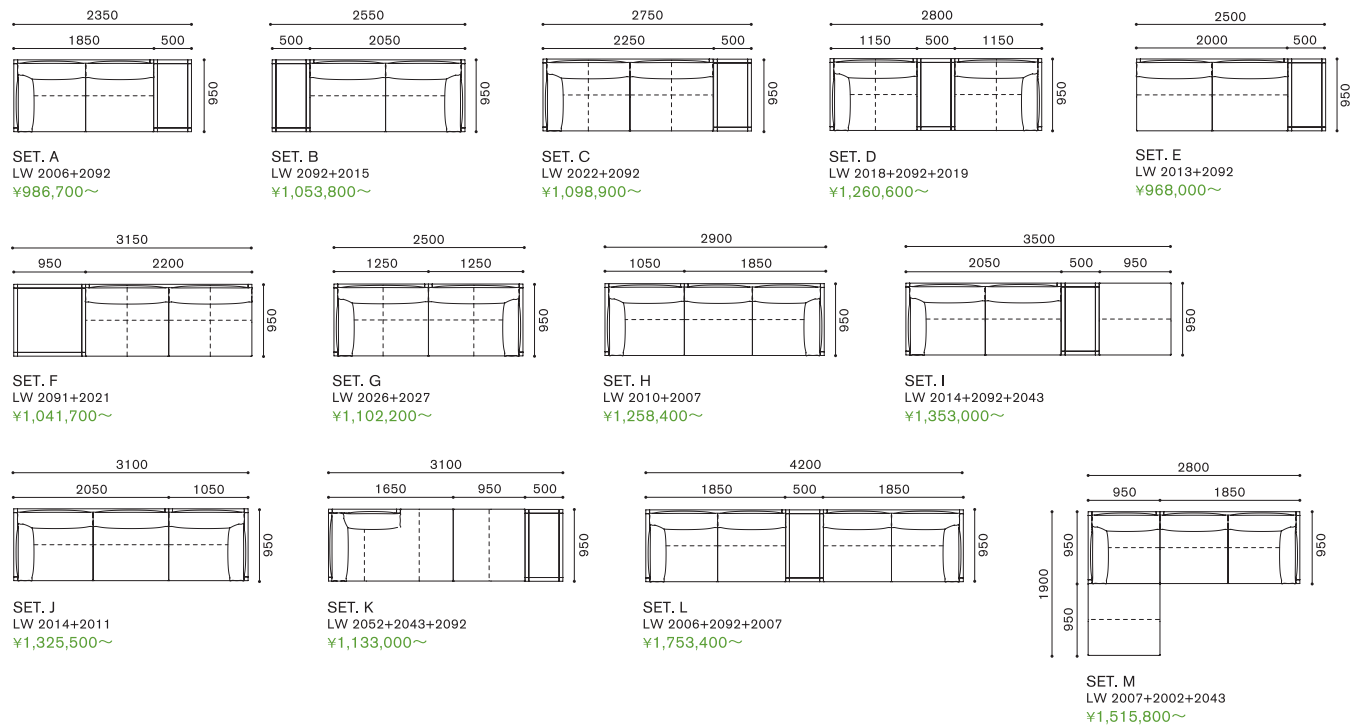

LEEWISE EXCLUSIVE SET EXAMPLE

リーワイズ エクスクルーシブ セッティング例

SCALE : 1/100