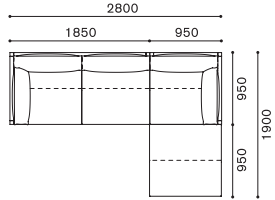

SCALE : 1/100

LEEWISE EXCLUSIVE MODULAR SOFA

リーワイズ エクスクルーシブ モデュラーソファ

DESIGN : JUNICHIRO WATANABE & RITZWELL

FEATURES

LEEWISE EXCLUSIVE SET EXAMPLE

リーワイズ エクスクルーシブ セッティング例

SCALE : 1/100