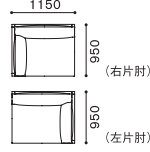

ARMLESS SOFA 1-SEATER (L) 肘なしソファ 1人掛 (L)

LW 2017
LW 2017

※コンプリート (完成品)

W1100×D950×H780 SH385

	FABRIC		LEATHER
R	442,200	AL	568,700
I	460,900	L	612,700
T	479,600	LE	656,700
Z	498,300	LX	734,800
👤	408,100	※張地をご支給の場合	

LW 2017BS
LW 2017BS

※ベース

W1100×D950×H555 SH385

	FABRIC		LEATHER
R	365,200	AL	440,000
I	374,000	L	463,100
T	382,800	LE	486,200
Z	391,600	LX	530,200
👤	345,400	※張地をご支給の場合	

SINGLE ARM SOFA 1-SEATER (L) 片肘ソファ 1人掛 (L)

LW 2018
LW 2018 (右片肘)

※コンプリート (完成品)

LW 2019
LW 2019 (左片肘)

W1150×D950×H780 SH385 AH730

	FABRIC		LEATHER
R	520,300	AL	678,700
I	545,600	L	735,900
T	570,900	LE	793,100
Z	596,200	LX	889,900
👤	476,300	※張地をご支給の場合	