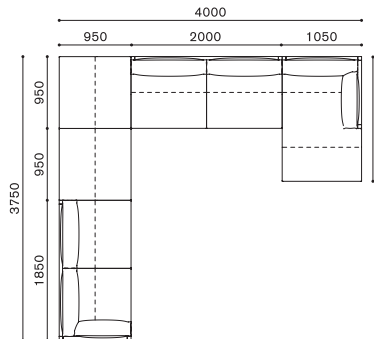

SET. Y
LW 2006+2043+2043+2013+2056
¥2,780,800~