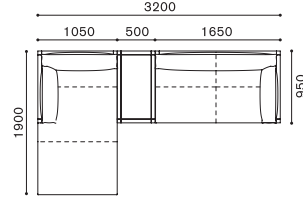

SET. Q
LW 2057+2092+2039
¥1,584,000~