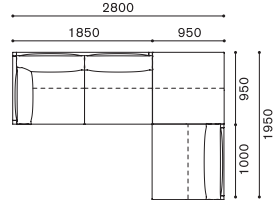

SET. O
LW 2006+2043+2009
¥1,474,000~