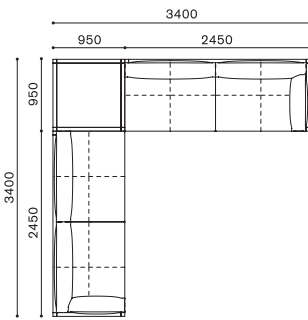

SET. W
LW 2030+2091+2031
¥2,105,400~