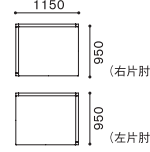

LW 2017BS
LW 2017BS

※ベース

W1100×D950×H555 SH385

	FABRIC		LEATHER
R	365,200	AL	440,000
I	374,000	L	463,100
T	382,800	LE	486,200
Z	391,600	LX	530,200
👤	345,400	※張地をご支給の場合	

SINGLE ARM SOFA 1-SEATER (L) 片肘ソファ 1人掛 (L)

LW 2018
LW 2018 (右片肘)

※コンプリート (完成品)

LW 2019
LW 2019 (左片肘)

W1150×D950×H780 SH385 AH730

	FABRIC		LEATHER
R	520,300	AL	678,700
I	545,600	L	735,900
T	570,900	LE	793,100
Z	596,200	LX	889,900
👤	476,300	※張地をご支給の場合	

LW 2018BS
LW 2018BS (右片肘)

※ベース

LW 2019BS
LW 2019BS (左片肘)

W1150×D950×H555 SH385 AH555

	FABRIC		LEATHER
R	391,600	AL	466,400
I	400,400	L	489,500
T	409,200	LE	512,600
Z	418,000	LX	556,600
👤	371,800	※張地をご支給の場合	