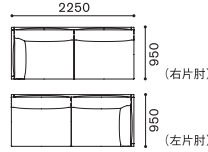

LW 2021
LW 2021

※コンプリート (完成品)

W2200×D950×H780 SH385

	FABRIC		LEATHER
R	795,300	AL	1,048,300
I	832,700	L	1,136,300
T	870,100	LE	1,224,300
Z	907,500	LX	1,380,500
👤	727,100	※張地をご支給の場合	

LW 2021BS
LW 2021BS

※ベース

W2200×D950×H555 SH385

	FABRIC		LEATHER
R	641,300	AL	790,900
I	658,900	L	837,100
T	676,500	LE	883,300
Z	694,100	LX	971,300
👤	601,700	※張地をご支給の場合	

SINGLE ARM SOFA 3-SEATER (L) 片肘ソファ 3人掛 (L)

LW 2022
LW 2022 (右片肘)

※コンプリート (完成品)

LW 2023
LW 2023 (左片肘)

W2250×D950×H780 SH385 AH730

	FABRIC		LEATHER
R	878,900	AL	1,163,800
I	922,900	L	1,265,000
T	966,900	LE	1,366,200
Z	1,010,900	LX	1,541,100
👤	800,800	※張地をご支給の場合	

LW 2022BS
LW 2022BS (右片肘)