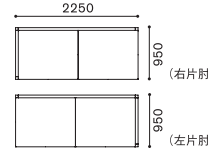

※コンプリート (完成品)

LW 2023
LW 2023 (左片肘)

W2250×D950×H780 SH385 AH730

	FABRIC		LEATHER
R	878,900	AL	1,163,800
I	922,900	L	1,265,000
T	966,900	LE	1,366,200
Z	1,010,900	LX	1,541,100
👤	800,800	※張地をご支給の場合	

LW 2022BS
LW 2022BS (右片肘)

※ベース

LW 2023BS
LW 2023BS (左片肘)

W2250×D950×H555 SH385 AH555

	FABRIC		LEATHER
R	673,200	AL	822,800
I	690,800	L	869,000
T	708,400	LE	915,200
Z	726,000	LX	1,003,200
👤	633,600	※張地をご支給の場合	

ARM SOFA 3-SEATER (L) 両肘ソファ 3人掛 (L)