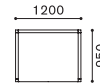

LW 2018BS
LW 2018BS (右片肘)

※ベース

LW 2019BS
LW 2019BS (左片肘)

W1150×D950×H555 SH385 AH555

	FABRIC		LEATHER
R	391,600	AL	466,400
I	400,400	L	489,500
T	409,200	LE	512,600
Z	418,000	LX	556,600
👤	371,800	※張地をご支給の場合	

ARM SOFA 1-SEATER (L) 両肘ソファ 1人掛 (L)

LW 2020
LW 2020

※コンプリート (完成品)

W1200×D950×H780 SH385 AH730

	FABRIC		LEATHER
R	607,200	AL	797,500
I	639,100	L	867,900
T	671,000	LE	938,300
Z	702,900	LX	1,053,800
👤	553,300	※張地をご支給の場合	

LW 2020BS
LW 2020BS

※ベース

W1200×D950×H555 SH385 AH555

	FABRIC		LEATHER
R	426,800	AL	501,600
I	435,600	L	524,700
T	444,400	LE	547,800
Z	453,200	LX	591,800
👤	407,000	※張地をご支給の場合	

ARMLESS SOFA 3-SEATER (L) 肘なしソファ 3人掛 (L)