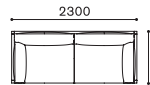

ARM SOFA 3-SEATER (L) 両肘ソファ 3人掛 (L)

LW 2024
LW 2024

※コンプリート (完成品)

W2300×D950×H780 SH385 AH730

	FABRIC		LEATHER
R	962,500	AL	1,279,300
I	1,013,100	L	1,393,700
T	1,063,700	LE	1,508,100
Z	1,114,300	LX	1,701,700
👤	874,500	※張地をご支給の場合	

LW 2024BS
LW 2024BS

※ベース