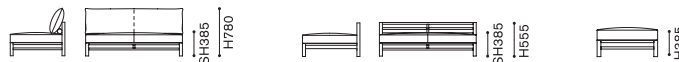

LEEWISE EXCLUSIVE MODULAR SOFA

リーワイズ エクスクルーシブ モデュラーソファ

DESIGN : JUNICHIRO WATANABE & RITZWELL

M700 TYPE / M1600 TYPE / CORNER / OTTOMAN

モジュール700タイプ・モジュール1600タイプ・コーナー・オットマン

ITEM	ITEM NO. / SIZE	PRICE	ITEM NO. / SIZE	PRICE
ARM SOFA 1-SEATER (SS) 両肘ソファ 1人掛 (SS)	LW 2036 LW 2036 ※コンプリート(完成品)	<table border="1"> <thead> <tr> <th colspan="2">FABRIC</th> <th colspan="2">LEATHER</th> </tr> </thead> <tbody> <tr> <td>R</td> <td>412,500</td> <td>AL</td> <td>482,900</td> </tr> <tr> <td>I</td> <td>426,800</td> <td>L</td> <td>510,400</td> </tr> <tr> <td>T</td> <td>441,100</td> <td>LE</td> <td>537,900</td> </tr> <tr> <td>Z</td> <td>455,400</td> <td>LX</td> <td>583,000</td> </tr> <tr> <td>👤</td> <td>383,900</td> <td colspan="2">※張地をご支給の場合</td> </tr> </tbody> </table>	LW 2036BS LW 2036BS ※ベース	<table border="1"> <thead> <tr> <th colspan="2">FABRIC</th> <th colspan="2">LEATHER</th> </tr> </thead> <tbody> <tr> <td>R</td> <td>356,400</td> <td>AL</td> <td>400,400</td> </tr> <tr> <td>I</td> <td>365,200</td> <td>L</td> <td>415,800</td> </tr> <tr> <td>T</td> <td>374,000</td> <td>LE</td> <td>431,200</td> </tr> <tr> <td>Z</td> <td>382,800</td> <td>LX</td> <td>459,800</td> </tr> <tr> <td>👤</td> <td>337,700</td> <td colspan="2">※張地をご支給の場合</td> </tr> </tbody> </table>
		W800×D950×H780 SH385 AH555		W800×D950×H555 SH385 AH555
ARMLESS SOFA 2-SEATER 肘なしソファ 2人掛 ※1	LW 2037 LW 2037 ※コンプリート(完成品)	<table border="1"> <thead> <tr> <th colspan="2">FABRIC</th> <th colspan="2">LEATHER</th> </tr> </thead> <tbody> <tr> <td>R</td> <td>601,700</td> <td>AL</td> <td>788,700</td> </tr> <tr> <td>I</td> <td>630,300</td> <td>L</td> <td>854,700</td> </tr> <tr> <td>T</td> <td>658,900</td> <td>LE</td> <td>920,700</td> </tr> <tr> <td>Z</td> <td>687,500</td> <td>LX</td> <td>1,031,800</td> </tr> <tr> <td>👤</td> <td>552,200</td> <td colspan="2">※張地をご支給の場合</td> </tr> </tbody> </table>	LW 2037BS LW 2037BS ※ベース	<table border="1"> <thead> <tr> <th colspan="2">FABRIC</th> <th colspan="2">LEATHER</th> </tr> </thead> <tbody> <tr> <td>R</td> <td>498,300</td> <td>AL</td> <td>605,000</td> </tr> <tr> <td>I</td> <td>510,400</td> <td>L</td> <td>636,900</td> </tr> <tr> <td>T</td> <td>522,500</td> <td>LE</td> <td>668,800</td> </tr> <tr> <td>Z</td> <td>534,600</td> <td>LX</td> <td>727,100</td> </tr> <tr> <td>👤</td> <td>474,100</td> <td colspan="2">※張地をご支給の場合</td> </tr> </tbody> </table>
		W1600×D950×H780 SH385		W1600×D950×H555 SH385
SINGLE ARM SOFA 2-SEATER 片肘ソファ 2人掛 ※1	LW 2038 LW 2038(右片肘) LW 2039 LW 2039(左片肘) ※コンプリート(完成品)	<table border="1"> <thead> <tr> <th colspan="2">FABRIC</th> <th colspan="2">LEATHER</th> </tr> </thead> <tbody> <tr> <td>R</td> <td>665,500</td> <td>AL</td> <td>884,400</td> </tr> <tr> <td>I</td> <td>700,700</td> <td>L</td> <td>963,600</td> </tr> <tr> <td>T</td> <td>735,900</td> <td>LE</td> <td>1,042,800</td> </tr> <tr> <td>Z</td> <td>771,100</td> <td>LX</td> <td>1,172,600</td> </tr> <tr> <td>👤</td> <td>606,100</td> <td colspan="2">※張地をご支給の場合</td> </tr> </tbody> </table>	LW 2038BS LW 2038BS(右片肘) LW 2039BS LW 2039BS(左片肘) ※ベース	<table border="1"> <thead> <tr> <th colspan="2">FABRIC</th> <th colspan="2">LEATHER</th> </tr> </thead> <tbody> <tr> <td>R</td> <td>510,400</td> <td>AL</td> <td>617,100</td> </tr> <tr> <td>I</td> <td>522,500</td> <td>L</td> <td>649,000</td> </tr> <tr> <td>T</td> <td>534,600</td> <td>LE</td> <td>680,900</td> </tr> <tr> <td>Z</td> <td>546,700</td> <td>LX</td> <td>739,200</td> </tr> <tr> <td>👤</td> <td>486,200</td> <td colspan="2">※張地をご支給の場合</td> </tr> </tbody> </table>
		(右片肘) (左片肘) W1650×D950×H780 SH385 AH730		(右片肘) (左片肘) W1650×D950×H555 SH385 AH555
CORNER SOFA コーナーソファ	LW 2041 LW 2041(右) LW 2042 LW 2042(左) ※コンプリート(完成品)	<table border="1"> <thead> <tr> <th colspan="2">FABRIC</th> <th colspan="2">LEATHER</th> </tr> </thead> <tbody> <tr> <td>R</td> <td>457,600</td> <td>AL</td> <td>584,100</td> </tr> <tr> <td>I</td> <td>478,500</td> <td>L</td> <td>629,200</td> </tr> <tr> <td>T</td> <td>499,400</td> <td>LE</td> <td>674,300</td> </tr> <tr> <td>Z</td> <td>520,300</td> <td>LX</td> <td>752,400</td> </tr> <tr> <td>👤</td> <td>420,200</td> <td colspan="2">※張地をご支給の場合</td> </tr> </tbody> </table>	LW 2041BS LW 2041BS(右) LW 2042BS LW 2042BS(左) ※ベース	<table border="1"> <thead> <tr> <th colspan="2">FABRIC</th> <th colspan="2">LEATHER</th> </tr> </thead> <tbody> <tr> <td>R</td> <td>337,700</td> <td>AL</td> <td>396,000</td> </tr> <tr> <td>I</td> <td>346,500</td> <td>L</td> <td>414,700</td> </tr> <tr> <td>T</td> <td>355,300</td> <td>LE</td> <td>433,400</td> </tr> <tr> <td>Z</td> <td>364,100</td> <td>LX</td> <td>466,400</td> </tr> <tr> <td>👤</td> <td>320,100</td> <td colspan="2">※張地をご支給の場合</td> </tr> </tbody> </table>
		(右) (左) W950×D950×H780 SH385		(右) (左) W950×D950×H555 SH385
OTTOMAN A オットマン A	LW 2043 LW 2043	<table border="1"> <thead> <tr> <th colspan="2">FABRIC</th> <th colspan="2">LEATHER</th> </tr> </thead> <tbody> <tr> <td>R</td> <td>299,200</td> <td>AL</td> <td>363,000</td> </tr> <tr> <td>I</td> <td>308,000</td> <td>L</td> <td>381,700</td> </tr> <tr> <td>T</td> <td>316,800</td> <td>LE</td> <td>400,400</td> </tr> <tr> <td>Z</td> <td>325,600</td> <td>LX</td> <td>436,700</td> </tr> <tr> <td>👤</td> <td>281,600</td> <td colspan="2">※張地をご支給の場合</td> </tr> </tbody> </table>	W950×D950×H385	
		W950×D950×H385		

※1 点線 - - - - は、布張り仕様時の縫製ラインです。

※表示価格は税込価格です。