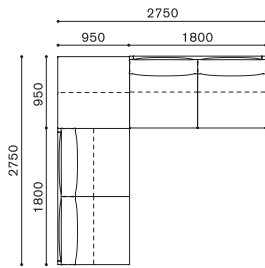

SET. S
LW 2005+2043+2005
¥1,663,200~