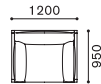

ARM SOFA 1-SEATER (L) 両肘ソファ 1人掛 (L)

LW 2020
LW 2020

※コンプリート (完成品)

W1200×D950×H780 SH385 AH730

	FABRIC		LEATHER
R	607,200	AL	797,500
I	639,100	L	867,900
T	671,000	LE	938,300
Z	702,900	LX	1,053,800
👤	553,300	※張地をご支給の場合	

LW 2020BS
LW 2020BS

※ベース