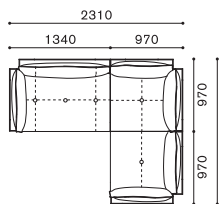

SET. I
LF 1826+1838+1803
¥1,246,300~