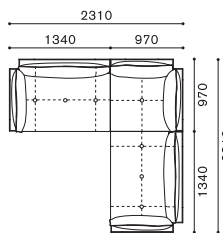

SET. J
LF 1826+1838+1827
¥1,333,200~