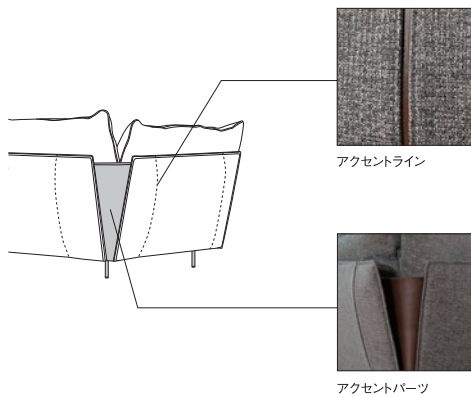

LIGHT FIELD MODULAR SOFA

ライトフィールド モデュラーソファ
DESIGN : SHINSAKU MIYAMOTO

ITEM	LEGS	TYPE	ITEM NO.	PRICE
STAINLESS STEEL LEG 脚部ステンレススティール UPGRADE	ステンレススティール ヘアライン HL BS BZ AB AG CR	4 LEGS 4本脚	LF 2254 LF 2254	+24,200
		6 LEGS 6本脚	LF 2255 LF 2255	+36,300

脚部の仕様は標準仕様のスティール(BK)から、ステンレススティールヘアライン(全6色)にアップグレードが可能です。
※脚先形状は、2種類のアジャスターからお選びいただけます。

※モジュール1200の2モジュール(LF 1829~1836)は6本脚、それ以外は4本脚になります。

ITEM		ITEM NO. / PRICE															
ITEM NO.	ITEM	SHL シェル	NUDE					FABRIC					LEATHER				THICK LEATHER
			NUDE	R	I	T	Z	AL	L	LE	LX	TL					
LF 1867	変更：アクセントパーツAL	AL	+15,400	+13,200	+11,000	+8,800	+6,600	-	-	-	-	-	-	-	-		
LF 1868	変更：アクセントパーツL	L	+17,600	+15,400	+13,200	+11,000	+8,800	+6,600	-	-	-	-	-	-			
LF 1869	変更：アクセントパーツLE	LE	+19,800	+17,600	+15,400	+13,200	+11,000	+8,800	+6,600	-	-	-	-				
LF 1870	変更：アクセントパーツLX	LX	+22,000	+19,800	+17,600	+15,400	+13,200	+11,000	+8,800	+6,600	-	-	-				
LF 1848	変更：アクセントパーツTL	TL	+24,200	+22,000	+19,800	+17,600	+15,400	+13,200	+11,000	+8,800	+6,600	-	-				
LF 1849	変更：アクセントパーツTLE	TLE	+26,400	+24,200	+22,000	+19,800	+17,600	+15,400	+13,200	+11,000	+8,800	+6,600	-				

アクセントパーツは標準仕様ではシェルと同じ張地になりますが、皮革 AL~LXクラス、厚革 TL、TLEクラスにアップグレードが可能です。
※その場合、アクセントラインも同仕様になります。

価格は1個の追加金額です。
必要数はソファサイズにより異なります。
※右の表をご参照ください。

ソファサイズ	必要数
肘なし	0
1モジュール片肘	1
2モジュール肘なし	2
1モジュール両肘	
2モジュール片肘	3
2モジュール両肘	

アクセントライン

アクセントパーツ