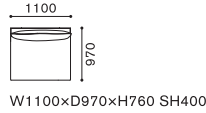

W2280xD970xH760 SH400 AH740

LIGHT FIELD MODULAR SOFA

ライトフィールド モデュラーソファ
DESIGN : SHINSAKU MIYAMOTO

M1100 TYPE モデュール1100タイプ

ITEM / SIZE		ITEM NO.	PRICE																
ARMLESS SOFA 1-SEATER (L) 肘なしソファ 1人掛 (L)		LF 1817 LF 1817	SHL シェル		NUDE					FABRIC				LEATHER				THICK LEATHER	
			BC ボディクッション		173,700	82,500	90,200	97,900	105,600	118,800	133,100	147,400	169,400	179,300	195,800				
			NUDE	1110	227,700	301,400	310,200	317,900	325,600	333,300	346,500	360,800	375,100	397,100	407,000	423,500			
			FABRIC	R	256,300	330,000	338,800	346,500	354,200	361,900	375,100	389,400	403,700	425,700	435,600	452,100			
				I	278,300	352,000	360,800	368,500	376,200	383,900	397,100	411,400	425,700	447,700	457,600	474,100			
				T	300,300	374,000	382,800	390,500	398,200	405,900	419,100	433,400	447,700	469,700	479,600	496,100			
				Z	322,300	396,000	404,800	412,500	420,200	427,900	441,100	455,400	469,700	491,700	501,600	518,100			
			LEATHER	AL	408,100	481,800	490,600	498,300	506,000	513,700	526,900	541,200	555,500	577,500	587,400	603,900			
				L	463,100	536,800	545,600	553,300	561,000	568,700	581,900	596,200	610,500	632,500	642,400	658,900			
				LE	518,100	591,800	600,600	608,300	616,000	623,700	636,900	651,200	665,500	687,500	697,400	713,900			
				LX	598,400	672,100	680,900	688,600	696,300	704,000	717,200	731,500	745,800	767,800	777,700	794,200			