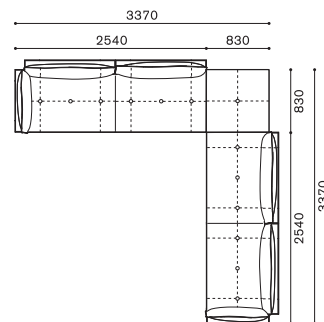

SET. O
LF 1830+1839+1831
¥1,691,800~