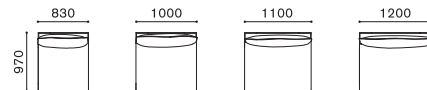

4 BASE SIZE

4つの基本サイズ

4つの基本サイズ(M830、M1000、M1100、M1200)から様々な組み合わせが可能です。P213のセット例をご参照ください。

ACCENT LINE + ACCENT PARTS

アクセントラインとアクセントパーツ

アクセントパーツは標準仕様ではシェルと同じ張地になりますが、アップグレードが可能です。シェルの張地を布地にてお選びいただいた場合のみ、アクセントラインを厚革(TL、TLEクラス)からお選びいただけます。厚革カラーは「BC + SHL (ボディクッションとシェル)」の項目をご参照ください。

LEGS

脚先形状

脚先形状は、スリムもしくはワイドタイプのアジャスターからお選びいただけます。また、脚部の素材はステンレススティールヘアライン(全6色)にアップグレードが可能です。詳しくはP211をご参照ください。