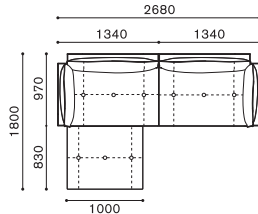

SET. B
LF 1826+1827+1840
¥1,127,500~