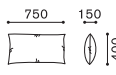

背サポートクッション(L)

W650xH500xT150

LF 1844

LF 1844

粒状ポリエステル+
スモールフェザー

NUDE	397,100	
FABRIC	R	40,700
	I	47,300
	T	53,900
	Z	60,500
LEATHER	AL	63,800
	L	74,800
	LE	85,800
LX	99,000	

ARM SUPPORT CUSHION

肘サポートクッション