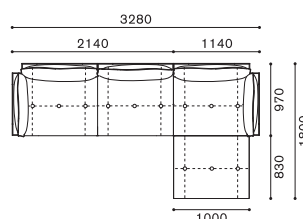

SET. G
LF 1814+1811+1840
¥1,279,300~