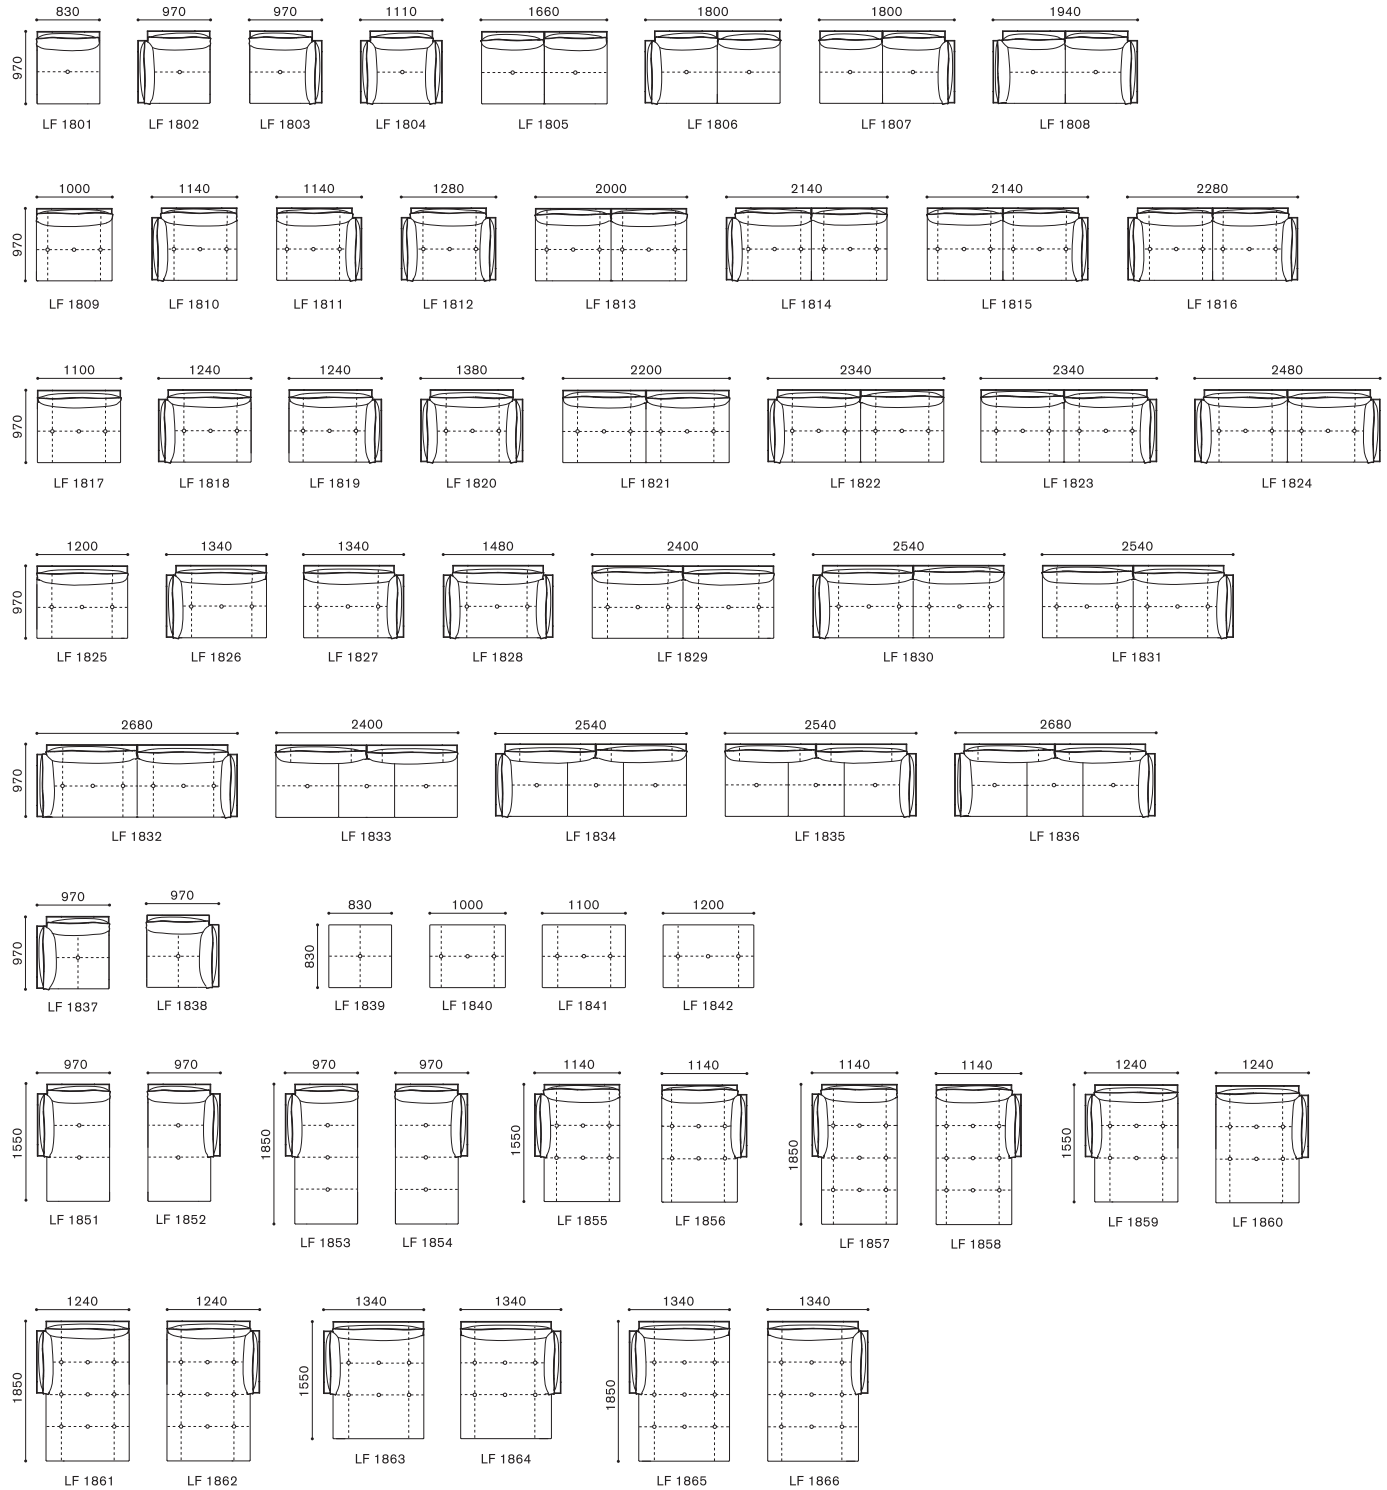

アクセントライン

アクセントパーツ

LIGHT FIELD MODULAR SOFA

ライトフィールド モデュラーソファ
DESIGN : SHINSAKU MIYAMOTO

FEATURES

LIGHT FIELD ITEM

ライトフィールド 商品アイテム

SCALE : 1/100