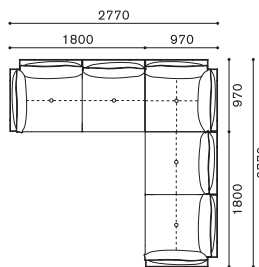

SET. L
LF 1806+1838+1807
¥1,617,000~