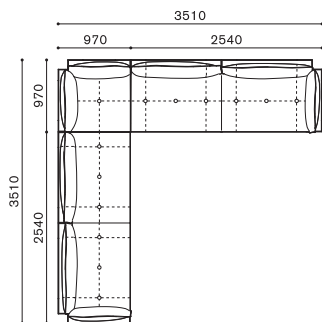

SET. M
LF 1830+1837+1831
¥1,914,000~