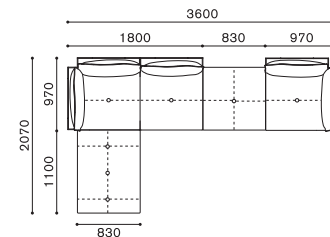

SET. H
LF 1806+1839+1803+1841
¥1,372,800~