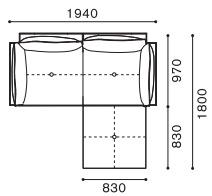

LIGHT FIELD MODULAR SOFA

ライトフィールド モデュラーソファ
DESIGN : SHINSAKU MIYAMOTO

FEATURES

LIGHT FIELD SET EXAMPLE

SCALE : 1/100

ライトフィールド セッティング例

SET. A
LF 1808+1839
¥883,300~