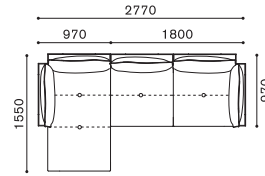

LIGHT FIELD SET EXAMPLE

SCALE : 1/100

ライトフィールド セッティング例

SET. A
LF 1808+1839
¥883,300~

SET. B
LF 1826+1827+1840
¥1,127,500~

SET. C
LF 1806+1803
¥994,400~

SET. D
LF 1851+1807
¥1,076,900~

SET. E
LF 1806+1803+1839
¥1,166,000~