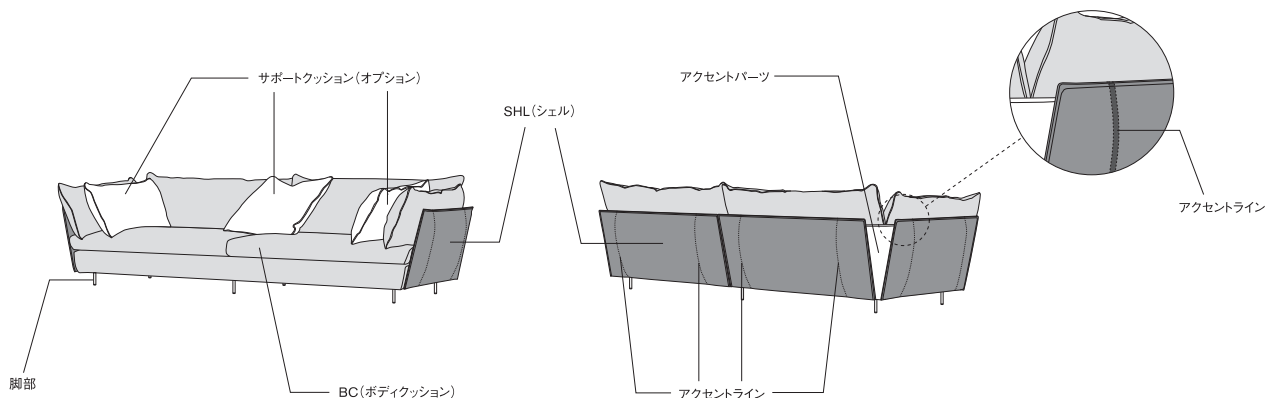

LIGHT FIELD MODULAR SOFA

ライトフィールド モデュラーソファ

DESIGN : SHINSAKU MIYAMOTO

ITEM VARIATION

SPECIFICATION

[標準仕様] 背クッション : 粒状ポリエステル
肘クッション : 粒状ポリエステル+スモールフェザー
座クッション : ウレタンフォーム
脚部 : スティール (BK)
アクセントパーツ : シェルと同じ張地
ソファ脚高 : H100mm

[アップグレード] 脚部 : ステンレススティールヘアライン (HL・BS・BZ・AB・AG・CR)
アクセントパーツ : 皮革 (AL~LXクラス)・厚革 (TL、TLEクラス)

[特記事項] ・シェル・本体フレーム・クッション : カバーリングタイプ
(皮革張りの座クッションはカバーの脱着はできません)
・シェルは脱着式です。
・ソファは連結パーツにより固定できます。
・SAJ(スリムアジャスター)はデザインの特性上、床にダメージを与える場合があります。
・シェルは、布張り・皮革張り・厚革張りでそれぞれ縫製仕様が異なります。
・LF用サポートクッションはオプションです。(P210をご参照ください)
・皮革張りは、座クッションのみ中材が異なります。硬めの仕様となります。
・皮革張りは、サイズにより背クッションに縫製ラインが入ります。
・皮革張りは、座面が縫合せ絞りとなります。

[VISUAL PAGE 掲載] P010-015, 008-009, 044-045

[アワード] iF デザイン賞 2017 (ドイツ) 受賞

FEATURES

PARTS

パーツ名称

■ STEEL COLOR : BK(ブラック)
■ STAINLESS STEEL COLOR : HL(シャイニーヘアライン)・BS(シャイニープラス)・BZ(シャイニーブロンズ)・AB(アンティークプラス)・AG(アンティークグレー)・CR(クラシックローズ)