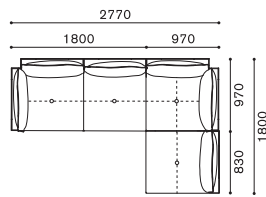

LIGHT FIELD SET EXAMPLE

SCALE : 1/100

ライトフィールド セッティング例

SET. A
LF 1808+1839
¥883,300~

SET. B
LF 1826+1827+1840
¥1,127,500~

SET. C
LF 1806+1803
¥994,400~

SET. D
LF 1851+1807
¥1,076,900~

SET. E
LF 1806+1803+1839
¥1,166,000~