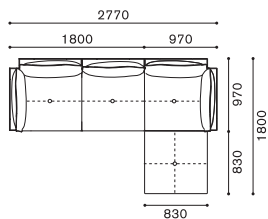

LIGHT FIELD SET EXAMPLE

SCALE : 1/100

ライトフィールド セッティング例

SET. A
LF 1808+1839
¥883,300~

SET. B
LF 1826+1827+1840
¥1,127,500~

SET. C
LF 1806+1803
¥994,400~

SET. D
LF 1851+1807
¥1,076,900~

SET. E
LF 1806+1803+1839
¥1,166,000~