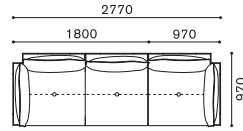

LIGHT FIELD SET EXAMPLE

SCALE : 1/100

ライトフィールド セッティング例

SET. A
LF 1808+1839
¥883,300~

SET. B
LF 1826+1827+1840
¥1,127,500~

SET. C
LF 1806+1803
¥994,400~

SET. D
LF 1851+1807
¥1,076,900~

SET. E
LF 1806+1803+1839
¥1,166,000~