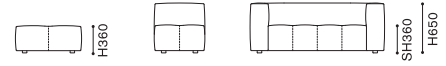

PLAZA MODULAR SOFA

プラザ モデューラソファ
DESIGN : ATELIER D.O.