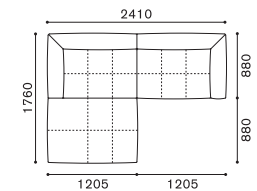

### PLAZA SET EXAMPLE

プラザ セッティング例

SCALE : 1/100

SET. A  
プラザ 1780+1781  
¥481,800~

SET. B  
プラザ 1780+942+1781  
¥658,900~

SET. C  
プラザ 1782+1783  
¥572,000~

SET. D  
プラザ 1784+1785  
¥671,000~

SET. E  
プラザ 1780+947+1781  
¥765,600~

SET. F  
プラザ 1786+1783+997  
¥699,600~

SET. G  
プラザ 1782+1787+997  
¥699,600~

SET. H  
プラザ 1786+1785+997  
¥749,100~

SET. I  
プラザ 1784+1787+997  
¥749,100~

SET. J  
プラザ 1788+1783+1790  
¥773,300~

SET. K  
プラザ 1788+1785+1790  
¥822,800~

SET. L  
プラザ 1784+1789+1791  
¥822,800~

SET. M  
プラザ 1788+947+1781+1790  
¥1,012,000~

SET. N  
プラザ 1780+942+942+1789+1791  
¥1,082,400~

SET. O  
プラザ 1786+942+1781+942+996  
¥985,600~

SET. P  
プラザ 1784+1787+947  
¥861,300~