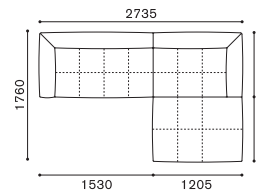

### PLAZA SET EXAMPLE

プラザ セッティング例

SCALE : 1/100

SET. A  
プラザ 1780+1781  
¥481,800~

SET. B  
プラザ 1780+942+1781  
¥658,900~

SET. C  
プラザ 1782+1783  
¥572,000~

SET. D  
プラザ 1784+1785  
¥671,000~

SET. E  
プラザ 1780+947+1781  
¥765,600~

SET. F  
プラザ 1786+1783+997  
¥699,600~

SET. G  
プラザ 1782+1787+997  
¥699,600~

SET. H  
プラザ 1786+1785+997  
¥749,100~

SET. I  
プラザ 1784+1787+997  
¥749,100~

SET. J  
プラザ 1788+1783+1790  
¥773,300~

SET. K  
プラザ 1788+1785+1790  
¥822,800~

SET. L  
プラザ 1784+1789+1791  
¥822,800~

SET. M  
プラザ 1788+947+1781+1790  
¥1,012,000~

SET. N  
プラザ 1780+942+942+1789+1791  
¥1,082,400~

SET. O  
プラザ 1786+942+1781+942+996  
¥985,600~

SET. P  
プラザ 1784+1787+947  
¥861,300~