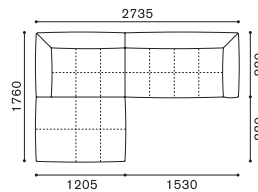

### PLAZA SET EXAMPLE

プラザ セッティング例

SCALE : 1/100

SET. A  
プラザ 1780+1781  
¥481,800~

SET. B  
プラザ 1780+942+1781  
¥658,900~

SET. C  
プラザ 1782+1783  
¥572,000~

SET. D  
プラザ 1784+1785  
¥671,000~

SET. E  
プラザ 1780+947+1781  
¥765,600~

SET. F  
プラザ 1786+1783+997  
¥699,600~

SET. G  
プラザ 1782+1787+997  
¥699,600~

SET. H  
プラザ 1786+1785+997  
¥749,100~

SET. I  
プラザ 1784+1787+997  
¥749,100~

SET. J  
プラザ 1788+1783+1790  
¥773,300~

SET. K  
プラザ 1788+1785+1790  
¥822,800~

SET. L  
プラザ 1784+1789+1791  
¥822,800~

SET. M  
プラザ 1788+947+1781+1790  
¥1,012,000~

SET. N  
プラザ 1780+942+942+1789+1791  
¥1,082,400~

SET. O  
プラザ 1786+942+1781+942+996  
¥985,600~

SET. P  
プラザ 1784+1787+947  
¥861,300~