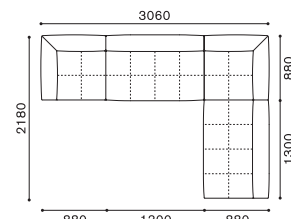

SET. T
プラザ 1780+947+1787+947
¥1,050,500~