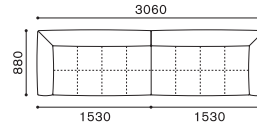

### PLAZA SET EXAMPLE

プラザ セッティング例

SCALE : 1/100

SET. A  
プラザ 1780+1781  
¥481,800~

SET. B  
プラザ 1780+942+1781  
¥658,900~

SET. C  
プラザ 1782+1783  
¥572,000~

SET. D  
プラザ 1784+1785  
¥671,000~

SET. E  
プラザ 1780+947+1781  
¥765,600~