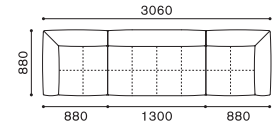

### PLAZA SET EXAMPLE

プラザ セッティング例

SCALE : 1/100

SET. A  
プラザ 1780+1781  
¥481,800~

SET. B  
プラザ 1780+942+1781  
¥658,900~

SET. C  
プラザ 1782+1783  
¥572,000~

SET. D  
プラザ 1784+1785  
¥671,000~

SET. E  
プラザ 1780+947+1781  
¥765,600~