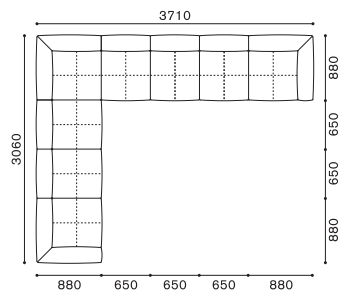

SET. Q  
プラザ 1786+947+1781+997  
¥938,300~

SET. R  
プラザ 1780+942+942+1787+997  
¥1,008,700~

SET. S  
プラザ 1786+942+942+1781+942+996  
¥1,162,700~

SET. T  
プラザ 1780+947+1787+947  
¥1,050,500~

SET. U  
プラザ 1780+942+942+1786+942+942+942+1781  
¥1,609,300~