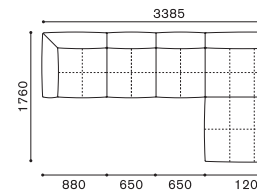

### PLAZA SET EXAMPLE

プラザ セッティング例

SCALE : 1/100

SET. A  
プラザ 1780+1781  
¥481,800~

SET. B  
プラザ 1780+942+1781  
¥658,900~

SET. C  
プラザ 1782+1783  
¥572,000~

SET. D  
プラザ 1784+1785  
¥671,000~

SET. E  
プラザ 1780+947+1781  
¥765,600~

SET. F  
プラザ 1786+1783+997  
¥699,600~

SET. G  
プラザ 1782+1787+997  
¥699,600~

SET. H  
プラザ 1786+1785+997  
¥749,100~

SET. I  
プラザ 1784+1787+997  
¥749,100~

SET. J  
プラザ 1788+1783+1790  
¥773,300~

SET. K  
プラザ 1788+1785+1790  
¥822,800~

SET. L  
プラザ 1784+1789+1791  
¥822,800~

SET. M  
プラザ 1788+947+1781+1790  
¥1,012,000~

SET. N  
プラザ 1780+942+942+1789+1791  
¥1,082,400~

SET. O  
プラザ 1786+942+1781+942+996  
¥985,600~

SET. P  
プラザ 1784+1787+947  
¥861,300~