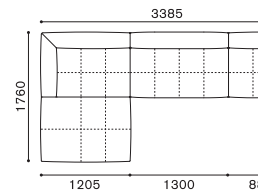

### PLAZA SET EXAMPLE

プラザ セッティング例

SCALE : 1/100

SET. A  
プラザ 1780+1781  
¥481,800~

SET. B  
プラザ 1780+942+1781  
¥658,900~

SET. C  
プラザ 1782+1783  
¥572,000~

SET. D  
プラザ 1784+1785  
¥671,000~

SET. E  
プラザ 1780+947+1781  
¥765,600~

SET. F  
プラザ 1786+1783+997  
¥699,600~

SET. G  
プラザ 1782+1787+997  
¥699,600~

SET. H  
プラザ 1786+1785+997  
¥749,100~

SET. I  
プラザ 1784+1787+997  
¥749,100~

SET. J  
プラザ 1788+1783+1790  
¥773,300~

SET. K  
プラザ 1788+1785+1790  
¥822,800~

SET. L  
プラザ 1784+1789+1791  
¥822,800~

SET. M  
プラザ 1788+947+1781+1790  
¥1,012,000~

SET. N  
プラザ 1780+942+942+1789+1791  
¥1,082,400~

SET. O  
プラザ 1786+942+1781+942+996  
¥985,600~

SET. P  
プラザ 1784+1787+947  
¥861,300~