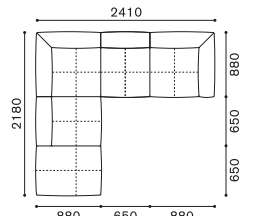

### PLAZA SET EXAMPLE

プラザ セッティング例

SCALE : 1/100

SET. A  
プラザ 1780+1781  
¥481,800~

SET. B  
プラザ 1780+942+1781  
¥658,900~

SET. C  
プラザ 1782+1783  
¥572,000~

SET. D  
プラザ 1784+1785  
¥671,000~

SET. E  
プラザ 1780+947+1781  
¥765,600~

SET. F  
プラザ 1786+1783+997  
¥699,600~

SET. G  
プラザ 1782+1787+997  
¥699,600~

SET. H  
プラザ 1786+1785+997  
¥749,100~

SET. I  
プラザ 1784+1787+997  
¥749,100~

SET. J  
プラザ 1788+1783+1790  
¥773,300~

SET. K  
プラザ 1788+1785+1790  
¥822,800~

SET. L  
プラザ 1784+1789+1791  
¥822,800~

SET. M  
プラザ 1788+947+1781+1790  
¥1,012,000~

SET. N  
プラザ 1780+942+942+1789+1791  
¥1,082,400~

SET. O  
プラザ 1786+942+1781+942+996  
¥985,600~

SET. P  
プラザ 1784+1787+947  
¥861,300~