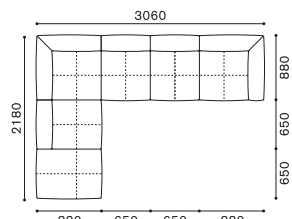

SET. S
プラザ 1786+942+942+1781+942+996
¥1,162,700~