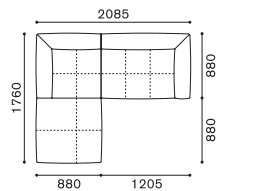

### PLAZA SET EXAMPLE

プラザ セッティング例

SCALE : 1/100

SET. A  
プラザ 1780+1781  
¥481,800~

SET. B  
プラザ 1780+942+1781  
¥658,900~

SET. C  
プラザ 1782+1783  
¥572,000~

SET. D  
プラザ 1784+1785  
¥671,000~

SET. E  
プラザ 1780+947+1781  
¥765,600~