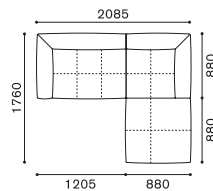

SET. G
プラザ 1782+1787+997
¥699,600~