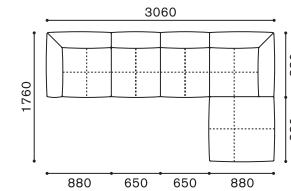

SET. R
プラザ 1780+942+942+1787+997
¥1,008,700~