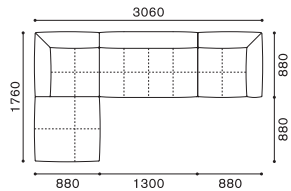

SET. L  
プラザ 1784+1789+1791  
¥822,800~

SET. M  
プラザ 1788+947+1781+1790  
¥1,012,000~

SET. N  
プラザ 1780+942+942+1789+1791  
¥1,082,400~

SET. O  
プラザ 1786+942+1781+942+996  
¥985,600~

SET. P  
プラザ 1784+1787+947  
¥861,300~