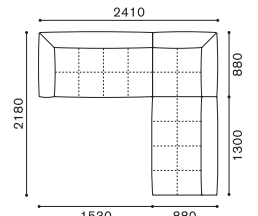

SET. L  
プラザ 1784+1789+1791  
¥822,800~

SET. M  
プラザ 1788+947+1781+1790  
¥1,012,000~

SET. N  
プラザ 1780+942+942+1789+1791  
¥1,082,400~

SET. O  
プラザ 1786+942+1781+942+996  
¥985,600~

SET. P  
プラザ 1784+1787+947  
¥861,300~