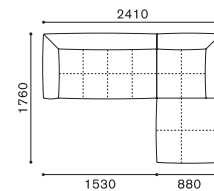

SET. I
プラザ 1784+1787+997
¥749,100~