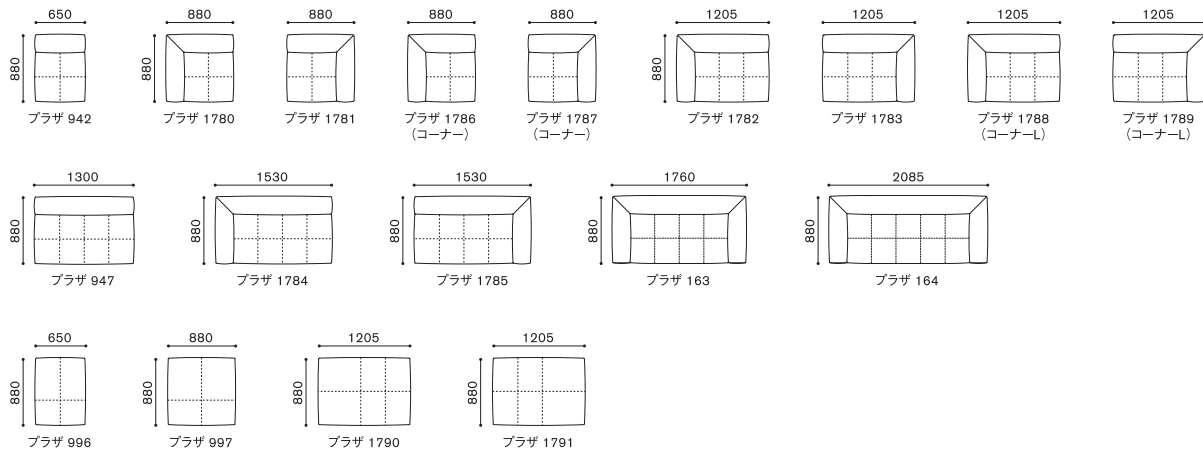

PLAZA MODULAR SOFA

プラザ モデューラソファ
DESIGN : ATELIER D.O.

ITEM / SIZE	ITEM NO.	PRICE			
OTTOMAN オットマン W650×D880×H360	PLAZA 996 プラザ 996	FABRIC		LEATHER	
		R	148,500	AL	226,600
		I	159,500	L	255,200
		T	170,500	LE	283,800
		Z	181,500	LX	326,700
			133,100	※張地をご支給の場合	

ITEM / SIZE	ITEM NO.	PRICE			
OTTOMAN (L) オットマン(L) W880×D880×H360	PLAZA 997 プラザ 997	FABRIC		LEATHER	
		R	171,600	AL	244,200
		I	184,800	L	273,900
		T	198,000	LE	303,600
		Z	211,200	LX	345,400
			151,800	※張地をご支給の場合	

ITEM / SIZE	ITEM NO.	PRICE			
OTTOMAN (LL) 右オットマン(LL) ※プラザ1788の連結用オットマンです。 ※両側面、背面にマチが入ります。 W1205×D880×H360	PLAZA 1790 プラザ 1790	FABRIC		LEATHER	
		R	203,500	AL	301,400
		I	216,700	L	336,600
		T	229,900	LE	371,800
		Z	243,100	LX	425,700
			182,600	※張地をご支給の場合	

ITEM / SIZE	ITEM NO.	PRICE			
OTTOMAN (LL) 左オットマン(LL) ※プラザ1789の連結用オットマンです。 ※両側面、背面にマチが入ります。 W1205×D880×H360	PLAZA 1791 プラザ 1791	FABRIC		LEATHER	
		R	203,500	AL	301,400
		I	216,700	L	336,600
		T	229,900	LE	371,800
		Z	243,100	LX	425,700
			182,600	※張地をご支給の場合	

FEATURES

PLAZA ITEM

プラザ 商品アイテム

SCALE : 1/100