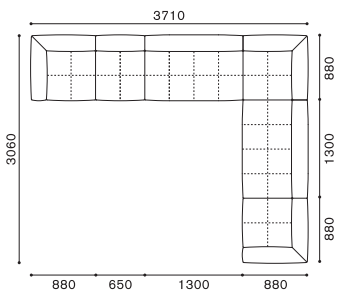

SET. Q  
プラザ 1786+947+1781+997  
¥938,300~

SET. R  
プラザ 1780+942+942+1787+997  
¥1,008,700~

SET. S  
プラザ 1786+942+942+1781+942+996  
¥1,162,700~

SET. T  
プラザ 1780+947+1787+947  
¥1,050,500~

SET. U  
プラザ 1780+942+942+1786+942+942+942+1781  
¥1,609,300~