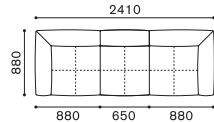

### PLAZA SET EXAMPLE

プラザ セッティング例

SCALE : 1/100

SET. A  
プラザ 1780+1781  
¥481,800~

SET. B  
プラザ 1780+942+1781  
¥658,900~

SET. C  
プラザ 1782+1783  
¥572,000~

SET. D  
プラザ 1784+1785  
¥671,000~

SET. E  
プラザ 1780+947+1781  
¥765,600~