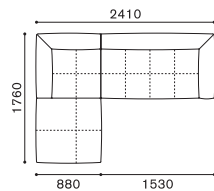

SET. H
プラザ 1786+1785+997
¥749,100~