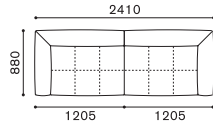

### PLAZA SET EXAMPLE

プラザ セッティング例

SCALE : 1/100

SET. A  
プラザ 1780+1781  
¥481,800~

SET. B  
プラザ 1780+942+1781  
¥658,900~

SET. C  
プラザ 1782+1783  
¥572,000~

SET. D  
プラザ 1784+1785  
¥671,000~

SET. E  
プラザ 1780+947+1781  
¥765,600~