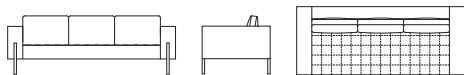

SOFA 3-SEATER(L)

ソファ 3人掛(L)(クッション3分割)

AVENUE 2414
アヴェニュー 2414

スティール ■ BK

W2220×D900×H770 SH380 AH630