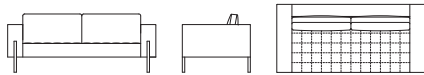

SOFA 3-SEATER

ソファ 3人掛(クッション2分割)

AVENUE 2412
アヴェニュー 2412

スティール ■ BK

W1960×D900×H770 SH380 AH630