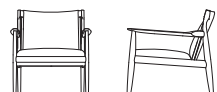

## ITEM VARIATION

CHAIR

ARMCHAIR

EASY CHAIR

#### CHAIR

チェア

**CLAUDE 1604**  
クロード 1604

ウォールナット (オイルフィニッシュ) ■ NL

W490xD570xH810 SH435

**CLAUDE 1605**  
クロード 1605

ナラ (オイルフィニッシュ) ■ NL ■ WH

ナラ (ウレタン塗装) ■ NL ■ WN ■ WE ■ WH ■ BK

#### ARMCHAIR

アームチェア

**CLAUDE 1607**  
クロード 1607

ウォールナット (オイルフィニッシュ) ■ NL

W550xD580xH810 SH435 AH640

**CLAUDE 1608**  
クロード 1608

ナラ (オイルフィニッシュ) ■ NL ■ WH

ナラ (ウレタン塗装) ■ NL ■ WN ■ WE ■ WH ■ BK

#### EASY CHAIR

イージーチェア

**CLAUDE 1601**  
クロード 1601

ウォールナット (オイルフィニッシュ) ■ NL

W735xD800xH760 SH390 AH580

**CLAUDE 1602**  
クロード 1602

ナラ (オイルフィニッシュ) ■ NL ■ WH

ナラ (ウレタン塗装) ■ NL ■ WN ■ WE ■ WH ■ BK