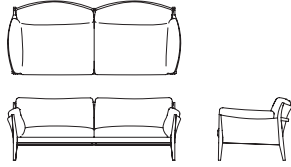

# DIANA

ダイアナ

DESIGN : SHINSAKU MIYAMOTO

ITEM / SIZE	ITEM NO.	WOOD
<b>SOFA 3-SEATER (L)</b> ソファ 3人掛 (L)	<b>DIANA 1623</b> ダイアナ 1623	ウォールナット (オイルフィニッシュ) ■ NL
	<b>DIANA 1624</b> ダイアナ 1624	ナラ (オイルフィニッシュ) ■ NL ■ WH ナラ (ウレタン塗装) ■ NL ■ WN ■ WE ■ WH ■ BK