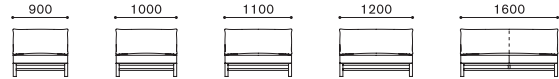

### BASE (BS) + SUPPORT CUSHION

本体ベースとサポートクッション

背・肘クッション無しの、本体ベース (BS) のみのタイプをご用意しています。  
 本体ベース (BS) にサポートクッション (オプション) を併用いただくことで、広い座面を生かした様々なつろぎ方をお楽しみいただけます。  
 体勢に応じて、コーナーや奥行調整、ピロークッションとしてご自由にお使いいただけます。

COMPLETE  
 コンプリート

BASE (BS)  
 本体ベース

BASE (BS) +  
 SUPPORT CUSHION  
 本体ベース + サポートクッション

### 5 BASE SIZE

5つの基本サイズ

5つの基本サイズ (W900 / W1000 / W1100 / W1200 / W1600) から様々なバリエーションと組合せが可能です。  
 P200-201のセット例をご参照ください。