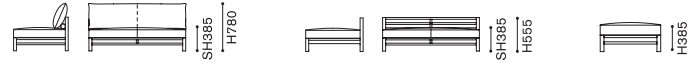

LEEWISE EXCLUSIVE MODULAR SOFA

リーワイズ エクスクルーシブ モデュラーソファ

DESIGN : JUNICHIRO WATANABE & RITZWELL

M700 TYPE / M1600 TYPE / CORNER / OTTOMAN

モジュール700タイプ・モジュール1600タイプ・コーナー・オットマン

ITEM	ITEM NO. / SIZE	ITEM NO. / SIZE
ARM SOFA 1-SEATER (SS) 両肘ソファ 1人掛 (SS)	LW 2036 LW 2036 ※コンプリート(完成品)	LW 2036BS LW 2036BS ※ベース
	  W800xD950xH780 SH385 AH555	 W800xD950xH555 SH385 AH555
ARMLESS SOFA 2-SEATER 肘なしソファ 2人掛 ※1	LW 2037 LW 2037 ※コンプリート(完成品)	LW 2037BS LW 2037BS ※ベース
	  W1600xD950xH780 SH385	 W1600xD950xH555 SH385
SINGLE ARM SOFA 2-SEATER 片肘ソファ 2人掛 ※1	LW 2038 LW 2038(右片肘)	LW 2038BS LW 2038BS(右片肘)
	LW 2039 LW 2039(左片肘)	LW 2039BS LW 2039BS(左片肘)
	※コンプリート(完成品)	※ベース
	  W1650xD950xH780 SH385 AH730	 W1650xD950xH555 SH385 AH555
CORNER SOFA コーナーソファ	LW 2041 LW 2041(右)	LW 2041BS LW 2041BS(右)
	LW 2042 LW 2042(左)	LW 2042BS LW 2042BS(左)
	※コンプリート(完成品)	※ベース
	  W950xD950xH780 SH385	 W950xD950xH555 SH385
OTTOMAN A オットマン A	LW 2043 LW 2043	
	  W950xD950xH385	
OTTOMAN B オットマン B	LW 2044 LW 2044	
	  W800xD800xH385	

※1 点線 - - - - は、布張り仕様時の縫製ラインです。