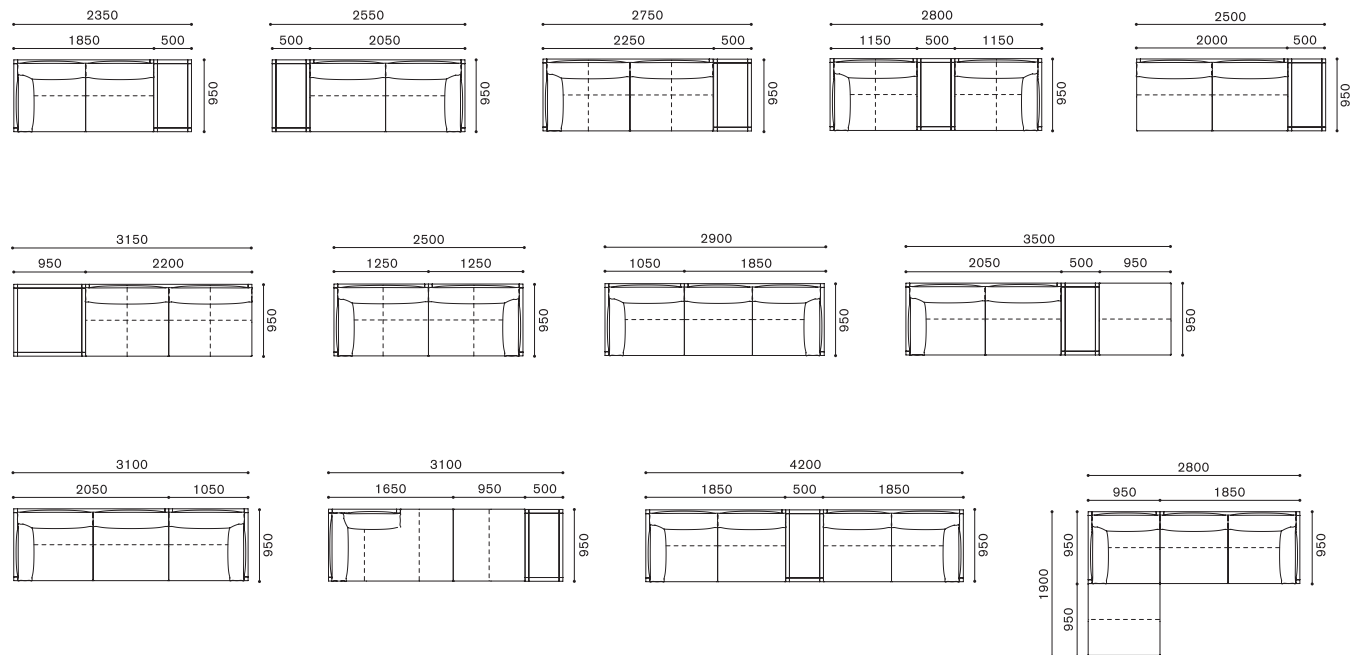

### LEEWISE EXCLUSIVE ITEM

リーワイズ エクスクルーシブ 商品アイテム

SCALE : 1/100

※点線-----は、皮革張り仕様時(AL・L・LE・LXクラス)の縫製ラインです。

### LEEWISE EXCLUSIVE SET EXAMPLE

リーワイズ エクスクルーシブ セッティング例

SCALE : 1/100