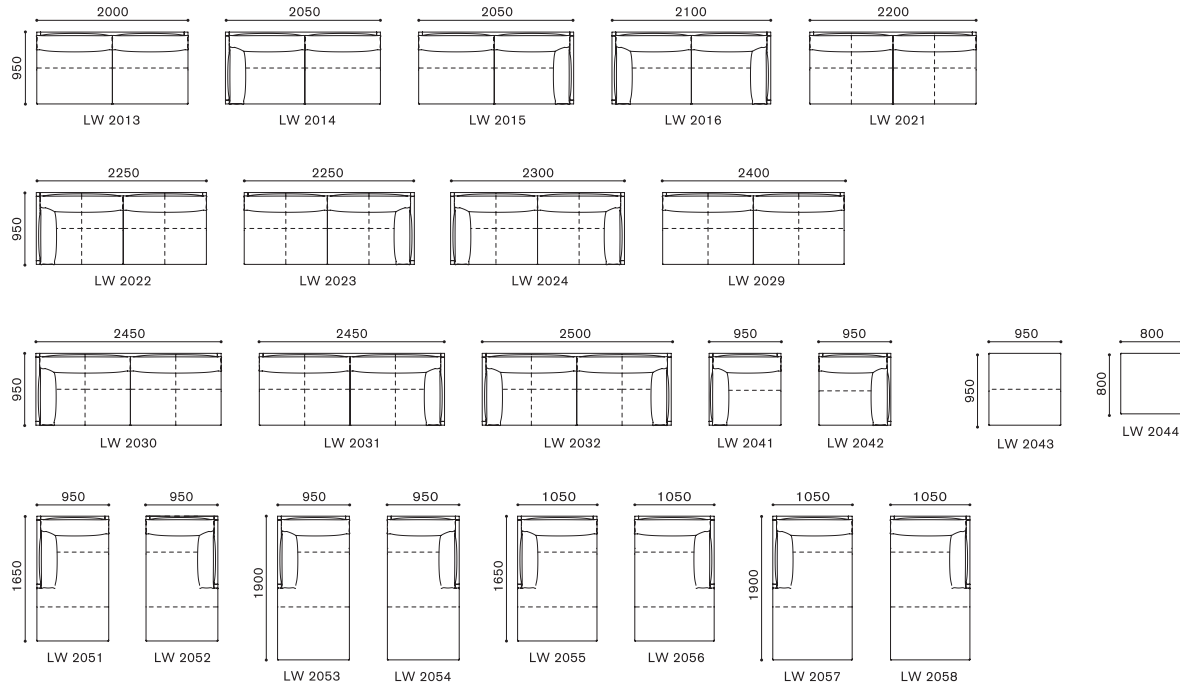

LEEWISE EXCLUSIVE MODULAR SOFA

リーワイズ エクスクルーシブ モデューラーソファ
DESIGN : JUNICHIRO WATANABE & RITZWELL

FEATURES

LEEWISE EXCLUSIVE ITEM

リーワイズ エクスクルーシブ 商品アイテム

SCALE : 1/100