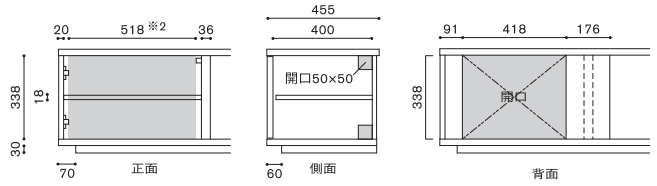

UNO MODULAR TV BOARD

ウーノ モデューラーTVボード
DESIGN : RITZWELL

FEATURES

DETAILS

ウーノ 細部仕様・特徴

収納部は、間口458mm(丁番等を除く)、高さ338mm、奥行き400mmのスペースを確保。(Sタイプ参考)

背面の開口は大きめに設計。AV機器の熱を逃がしやすく配線も簡単です。また、電源コンセントの様々なサイズや高さに対応できるようにしています。

有効寸法

INSIDE

内部有効寸法／背面開口図

Sタイプ(W490)

※1 丁番等を除く最大開口寸法は458mmになります。

Lタイプ(W590)

※2 丁番等を除く最大開口寸法は558mmになります。

DRAWER

引出し有効寸法

※奥行きサイズを5cm長くした場合でも引出しの有効寸法は変わりません。

Sタイプ(W490)

引出し内寸(上段): W415×D320×H85
引出し内寸(下段): W415×D320×H145
※引出し下段でDVDで約40枚が収納できます。

Lタイプ(W590)

引出し内寸(上段): W515×D320×H85
引出し内寸(下段): W515×D320×H145
※引出し下段でDVDで約45枚が収納できます。

TV SETTING EXAMPLE

モニターサイズとの比較例

DOOR OPEN STYLE

扉の開閉仕様

扉の開閉方向は右の図が基本形となりますが、お客様のご希望に応じて左右方向をご指定いただけます。変更をご希望の場合はお申し付けください。