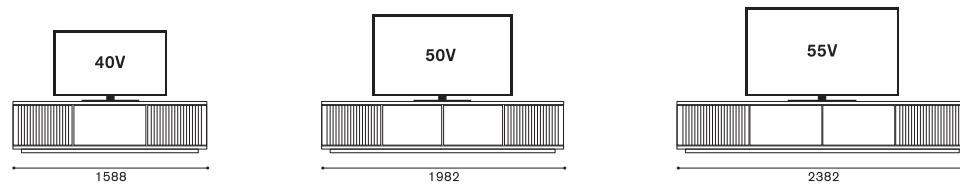

TV SETTING EXAMPLE

モニターサイズとの比較例