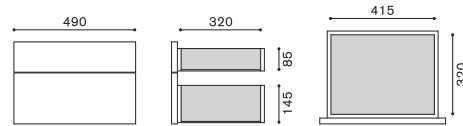

有効寸法

INSIDE

内部有効寸法／背面開口図

Sタイプ(W490)

※1 丁番等を除く最大開口寸法は458mmになります。

Lタイプ(W590)

※2 丁番等を除く最大開口寸法は558mmになります。

DRAWER

引出し有効寸法

※奥行きサイズを5cm長くした場合でも引出しの有効寸法は変わりません。

Sタイプ(W490)

引出し内寸(上段): W415×D320×H85
引出し内寸(下段): W415×D320×H145
※引出し下段でDVDで約40枚が収納できます。

Lタイプ(W590)

引出し内寸(上段): W515×D320×H85
引出し内寸(下段): W515×D320×H145
※引出し下段でDVDで約45枚が収納できます。