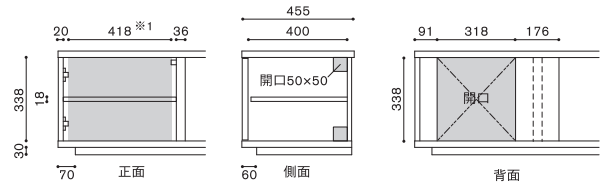

UNO MODULAR TV BOARD

ウーノ モデューラーTVボード
DESIGN : RITZWELL

FEATURES

DETAILS

ウーノ 細部仕様・特徴

収納部は、間口458mm(丁番等を除く)、高さ338mm、奥行き400mmのスペースを確保。(Sタイプ参考)

背面の開口は大きめに設計。AV機器の熱を逃がしやすく配線も簡単です。また、電源コンセントの様々なサイズや高さに対応できるようにしています。

ベースに採用している台輪が下部の汚れを防ぎ、床掃除の負担を軽減します。

天板を背面側に10mm長く設計しておりますので、幅木に干渉されることなく部屋の壁にぴったりと寄せて設置することができます。

指1本でも開閉できるプッシュオープンタイプの扉です。

UNO MODULAR TV BOARD

ウーノ モデューラーTVボード

DESIGN : RITZWELL

FEATURES

USABLE DIMENSION

有効寸法

INSIDE

内部有効寸法／背面開口図

Sタイプ(W490)

※1 丁番等を除く最大開口寸法は458mmになります。

Lタイプ(W590)

※2 丁番等を除く最大開口寸法は558mmになります。

DRAWER

引出し有効寸法

※奥行きサイズを5cm長くした場合でも引出しの有効寸法は変わりません。

Sタイプ(W490)

引出し内寸(上段): W415×D320×H85
引出し内寸(下段): W415×D320×H145
※引出し下段でDVDで約40枚が収納できます。

Lタイプ(W590)

引出し内寸(上段): W515×D320×H85
引出し内寸(下段): W515×D320×H145
※引出し下段でDVDで約45枚が収納できます。