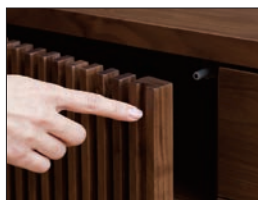

指1本でも開閉できるプッシュオープンタイプの扉です。