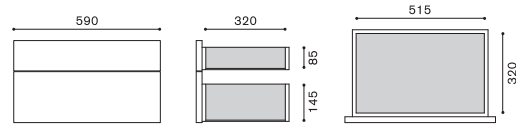

有効寸法

INSIDE

内部有効寸法／背面開口図

Sタイプ(W490)

※1 丁番等を除く最大開口寸法は458mmになります。

Lタイプ(W590)

※2 丁番等を除く最大開口寸法は558mmになります。

DRAWER

引出し有効寸法

※奥行きサイズを5cm長くした場合でも引出しの有効寸法は変わりません。

Sタイプ(W490)

引出し内寸(上段): W415×D320×H85
引出し内寸(下段): W415×D320×H145
※引出し下段でDVDで約40枚が収納できます。

Lタイプ(W590)

引出し内寸(上段): W515×D320×H85
引出し内寸(下段): W515×D320×H145
※引出し下段でDVDで約45枚が収納できます。

TV SETTING EXAMPLE

モニターサイズとの比較例

DOOR OPEN STYLE

扉の開閉仕様

扉の開閉方向は右の図が基本形となりますが、お客様のご希望に応じて左右方向をご指定いただけます。変更をご希望の場合はお申し付けください。