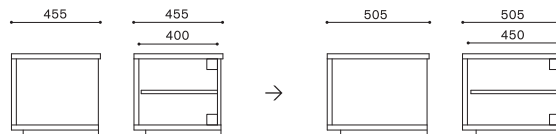

UNO MODULAR TV BOARD

ウーノ モ듈ラー-TVボード
DESIGN : RITZWELL

ITEM	TYPE NO. / SIZE	WIDE	VARIATION / TYPE
BODY ボディ	UNO 171 ウーノ 171 W994xD455xH420	W994	
	UNO 172 ウーノ 172 W1194xD455xH420	W1194	
	UNO 173 ウーノ 173 W1488xD455xH420	W1488	
	UNO 174 ウーノ 174 W1588xD455xH420	W1588	
	UNO 175 ウーノ 175 W1688xD455xH420	W1688	
	UNO 176 ウーノ 176 W1788xD455xH420	W1788	
	UNO 177 ウーノ 177 W1982xD455xH420	W1982	
	UNO 178 ウーノ 178 W2182xD455xH420	W2182	
	UNO 179 ウーノ 179 W2382xD455xH420	W2382	

ITEM	VARIATION	TYPE
FRONT CONTENTS フロントコンテンツ	M 木扉 	S-TYPE 490
		L-TYPE 590
K 格子扉 ※リモコン操作可	S-TYPE 490	
	L-TYPE 590	
G ガラス扉 (Gb) (Gm) (Gbk) ※リモコン操作可 ※ガラスはライトブラウン(Gb)とミスト(Gm)、ブラック(Gbk)の3色からお選びいただけます。	S-TYPE 490	
	L-TYPE 590	
H 引出し 	S-TYPE 490	
	L-TYPE 590	

ITEM	WOOD	TYPE	ITEM NO.
MATTE URETHANE FINISH マットウレタン塗装 UPGRADE	ナラ (マットウレタン塗装) mTG mBK	UNO 171・172 ウーノ 171, 172	UNO 2483 ウーノ 2483
		UNO 173・174・175・176 ウーノ 173, 174, 175, 176	UNO 2484 ウーノ 2484
		UNO 177・178・179 ウーノ 177, 178, 179	UNO 2485 ウーノ 2485

DEPTH

奥行サイズ

OPTION

オプションで、奥行きを標準サイズから5cm長くすることができます。
奥行きの深いAV機器も収納できます。
※引出しの有効寸法は変わりません。