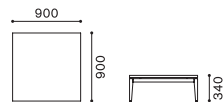

W900×D900×H340

SIDE TABLE (W450×D450) サイドテーブル (W450×D450)	GO 1539-045-SQ GO 1539-045-SQ	ウォールナット 木材 (オイルフィニッシュ) ■ NL	ウォールナット材 (ウレタン塗装) ■ DWN	148,500