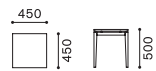

W450×D450×H500

■ OIL FINISH COLOR : NL (ナチュラル)
■ URETHANE FINISH COLOR : DWN (ダークウォールナット)
■ STEEL COLOR : BK (ブラック)