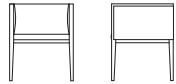

LE BEAU

ルボ-

DESIGN : ATELIER D.O.

ITEM VARIATION

ARMCHAIR

SPECIFICATION

[標準仕様]	木部	: ビーチ (ウレタン塗装 NL・WN・WE・WH・BK)	[特記事項]	張込みタイプ
	張仕様	: ルボ- 1941はボディ外側が皮革張り (LE-8010)		
[アップグレード]	木部	: ビーチ (マットウレタン塗装 mTG・mBK)		

ITEM / SIZE

ARMCHAIR

アームチェア

W590×D570×H710 SH430 AH710

ITEM NO.

LE BEAU 604

ルボ- 604

WOOD

ビーチ (ウレタン塗装) NL WN WE WH BK